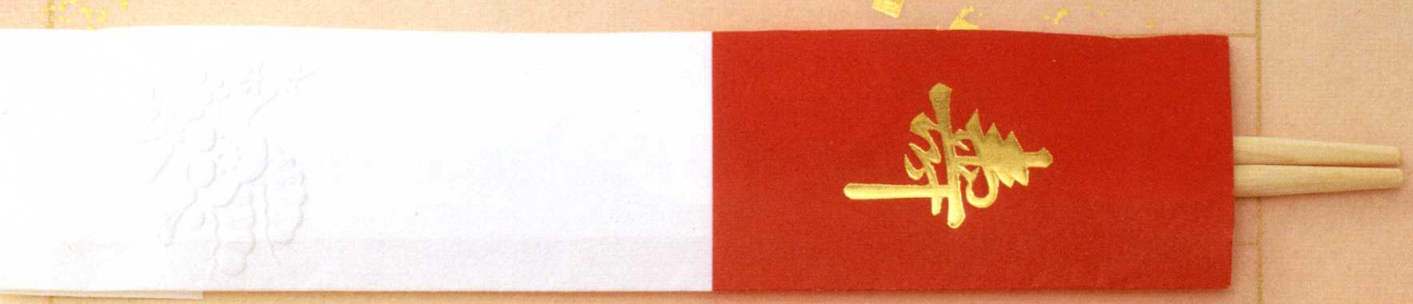

# 日本の色シリーズ

サイズ：37mm×130mm

No.1 〈銀鼠〉

No.2 〈かれいろ〉

No.3 〈ひいろ〉

No.4 〈若紫〉

※箸は含まれていません

日本の色シリーズは、  
色味豊かに、渋い伝統を感じさせ、  
お客様をほっとさせる逸品です。

No.5 〈あいいろ〉

No.6 〈つるばみ〉

No.7 〈梅鼠〉

No.8 〈山桃〉

※箸は含まれていません

No.1

No.2

No.3