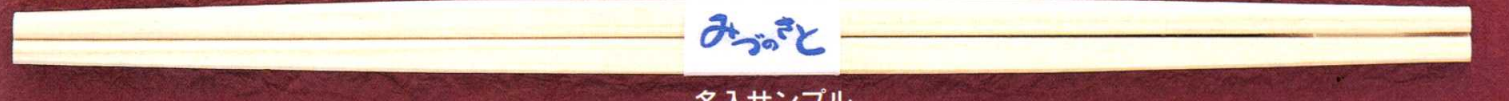

※箸は含まれていません

おもてなしの心を大切にする箸帯。
ラベル式ですので
糊を使わずに、簡単に帯を巻けます。
(紙質・雲流紙・名入ができます)

サイズ：25mm×43mm

名入サンプル