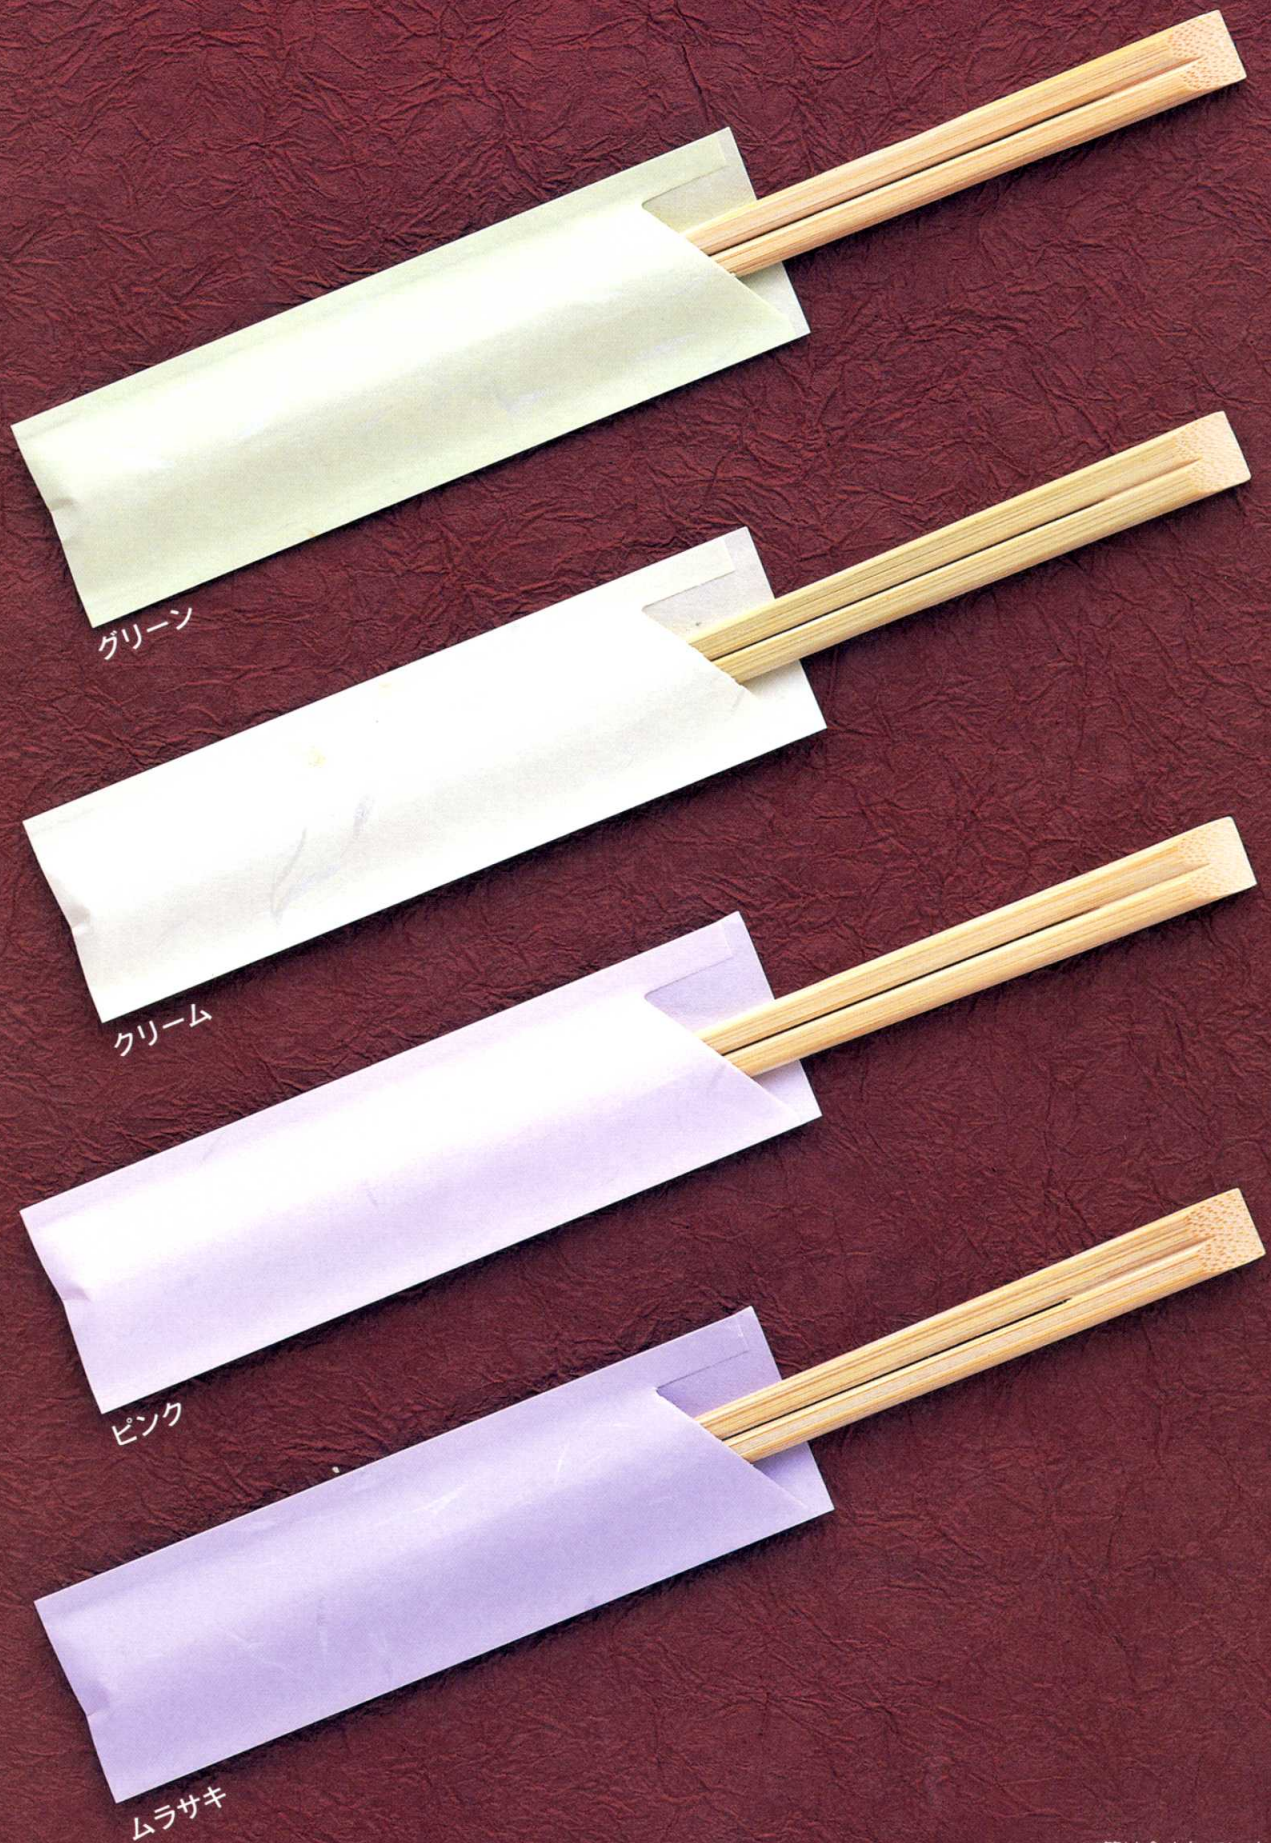

# 日本の色シリーズ

サイズ：37mm×130mm

No.1 〈銀鼠〉

No.2 〈かれいろ〉

No.3 〈ひいろ〉

No.4 〈若紫〉

※箸は含まれていません

日本の色シリーズは、  
色味豊かに、渋い伝統を感じさせ、  
お客様をほっとさせる逸品です。

南天

蓮（仏事用）

※箸は含まれていません

サイズ：37mm×130mm

※箸は含まれていません

サイズ：37mm×130mm

※箸は含まれていません